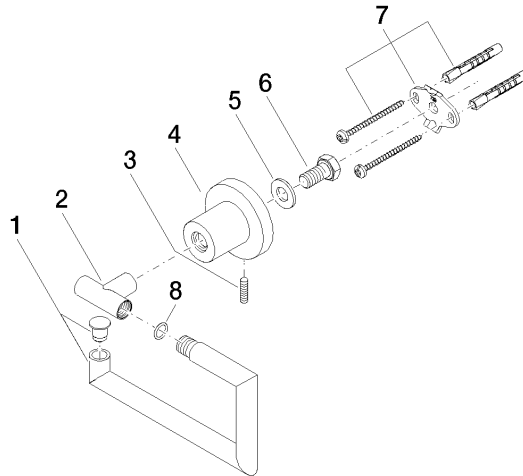

83 500 892

- Breite 152 mm
- Höhe 100 mm
- Rosette Ø 55 mm
- Ausladung 72 mm

	Chrom	83 500 892-00
	Platin gebürstet	83 500 892-06
	Platin	83 500 892-08
	Dark Chrome	83 500 892-19
	Messing gebürstet (23kt Gold)	83 500 892-28
	Schwarz matt	83 500 892-33
	Champagne gebürstet (22kt Gold)	83 500 892-46
	Champagne (22kt Gold)	83 500 892-47
	Chrom gebürstet	83 500 892-93
	Dark Platinum gebürstet	83 500 892-99

83 500 892

mm [inches]

83 500 892

Ersatzteile für die
anderen
Oberflächenvarianten
finden Sie hier: Platin
gebürstet

Ersatzteilstückliste

Nr.	Artikelnummer	Benennung	Verbaumenge	Lieferzeit
1	90 28 22 640 00-00	Halter	1	10
2	05 17 89 552 00-00	Halter	1	10
3	04 31 11 113 00 90	Stift	1	2
4	08 17 89 505-00	Halter	1	10
5	09 30 11 046 90	Scheibe	1	2
6	09 30 30 071 90	Schraube	1	2
7	05 17 20 739 00 90	Befestigungssatz	1	2
8	09 14 10 042 90	Dichtung	1	2